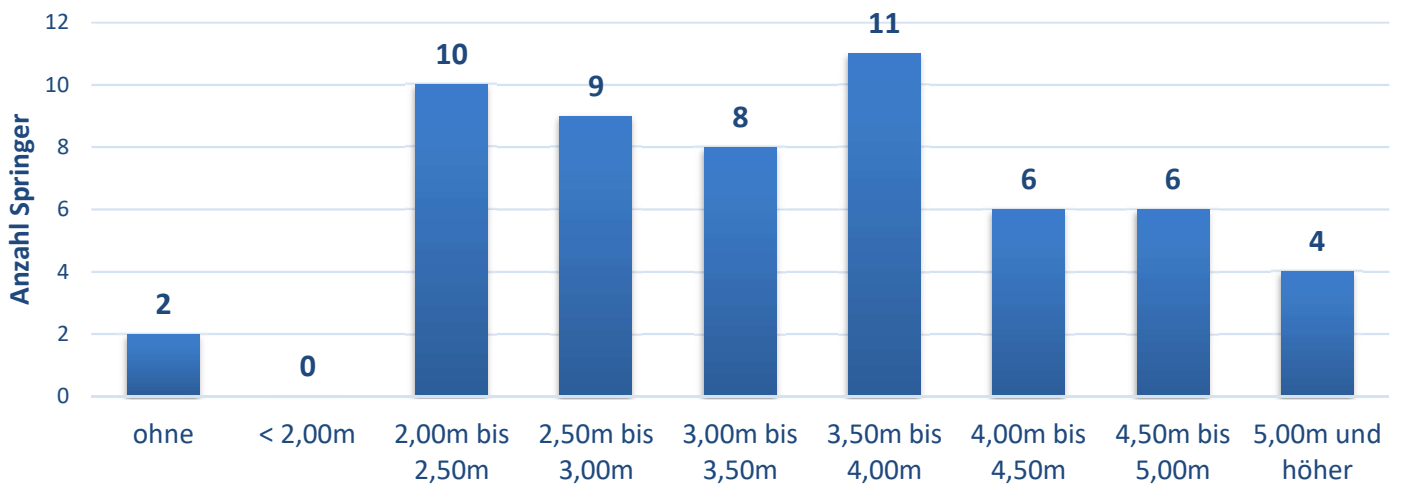

Statistik zum Starterfeld

Gesamtanzahl Springer	56
männliche Starter	27
weibliche Starter	29

Gesamtanzahl der Vereine	18
die 10 stärksten Vereine	#
TSV Gräfelfing	14
SWC Regensburg	9
TSV 1880 Wasserburg	5
LG Stadtwerke München	5
TV 1860 Gunzenhausen	4
LG 90 Ebersberg-Grafring	4
LAC Quelle Fürth	3
SV Germering	2
LG TELIS FINANZ Regensburg	1
TSV Schwabmünchen	1

PB-Durchschnitt aller Springer	3,59
SB-Durchschnitt aller Springer	2,78

Bayern	55

Gruppierung nach PB der Springer