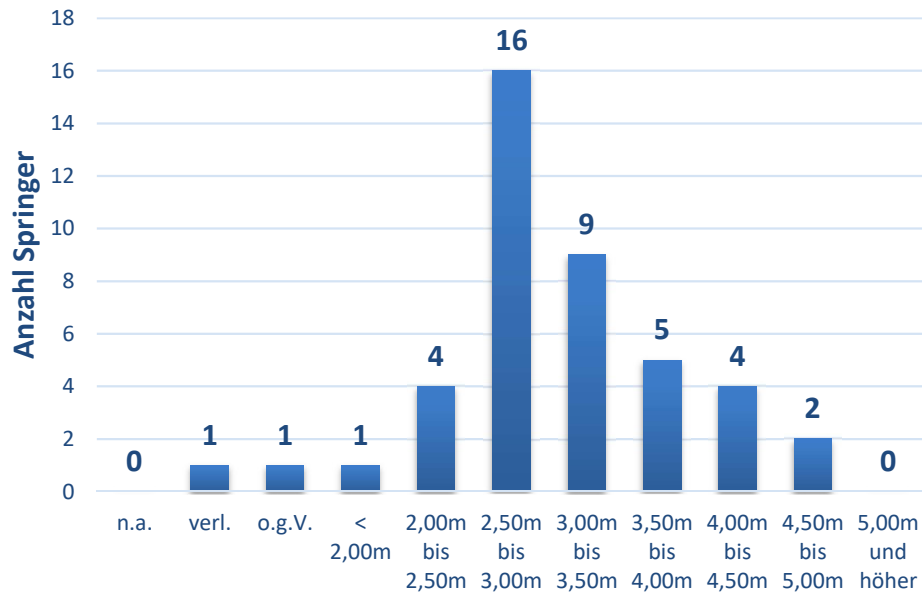

Statistik zu den Ergebnissen

Gesamtanzahl Springer	43
männliche Starter	25
weibliche Starter	18

SB-Durchschnitt aller Springer	3,50
Ergebnisdurchschnitt aller Springer	2,91
Springer mit SB	0
Springer mit PB	6
Springer ohne gültigen Versuch	1
Springer nicht angetreten	0
Springer verletzt	1
Prozentanteil Springer mit PB	14,0%

Gesamtanzahl Vereine	14
10 stärkste Vereine	#
TSV 1880 Wasserburg	10
TSV Gräfelfing	7
SWC Regensburg	5
LG 90 Ebersberg-Grafring	5
LG Stadtwerke München	4
TSV Gersthofen	3
LG Fichtelgebirge	2
SSV Ulm 1846	1
DJK Aschaffenburg	1
TSV Königsbrunn	1

Gruppierung nach Ergebnissen