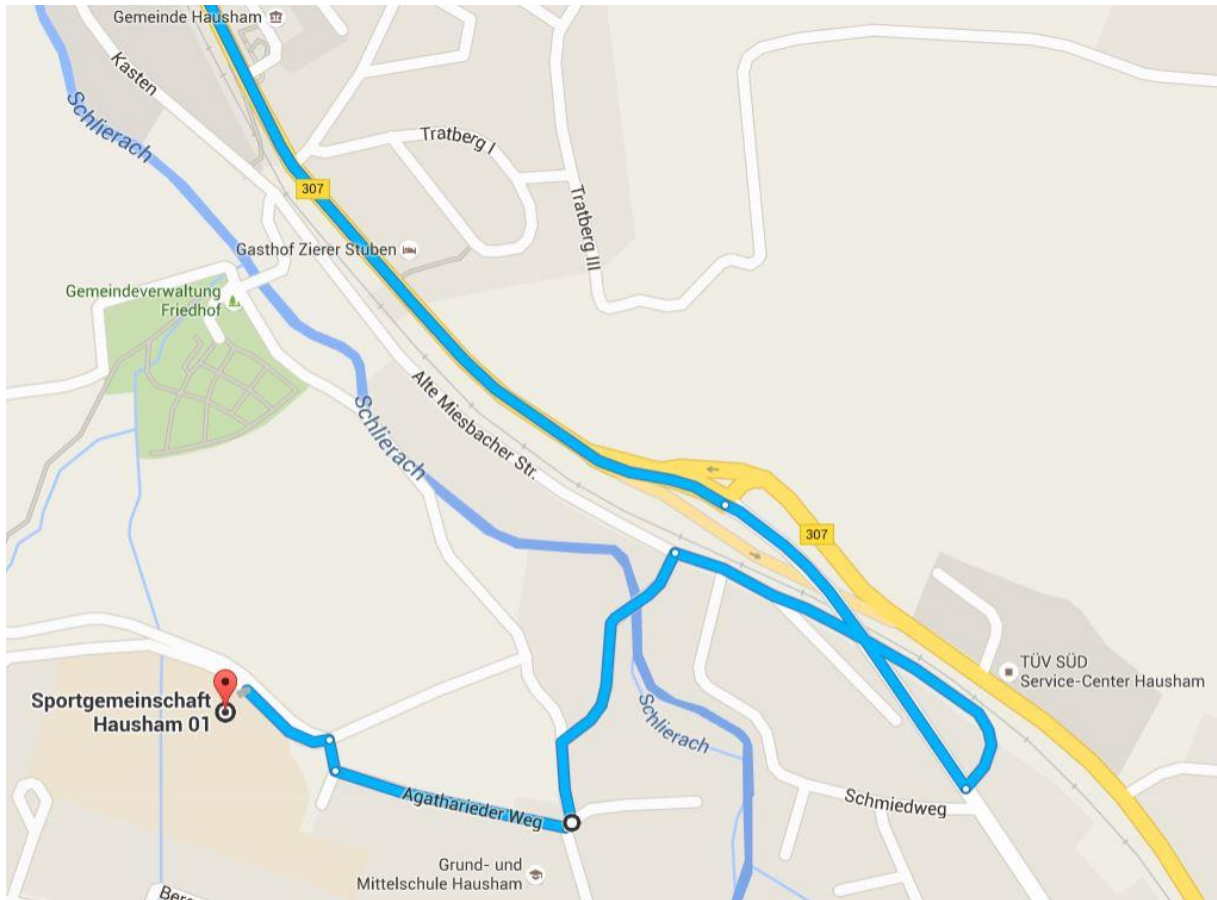

Anderungen der Zeitpläne vorbehalten !

Stand:5.8.16

Anfahrt aus Richtung Miesbach

Richtung Ortsmitte halten

Vor Autohaus Weinmann links abbiegen

20m nach Beginn 30er-Zone: links abbiegen (Richtung Sägewerk)

Straße folgen bis zur Schule: Vor Turnhalle rechts abbiegen

Anfahrt aus Richtung Tegernsee/ Fehner Schmiede

Richtung Ortsmitte halten

Vor Baustelle links in Erlmooser Weg abbiegen

Nach Turnhalle links abbiegen