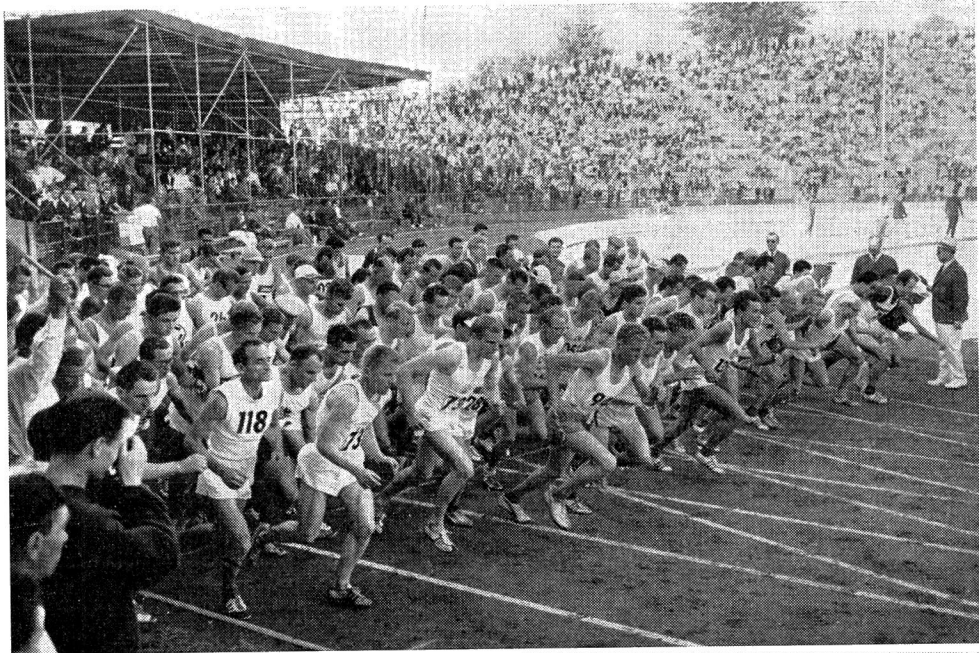

Start zum Marathonlauf