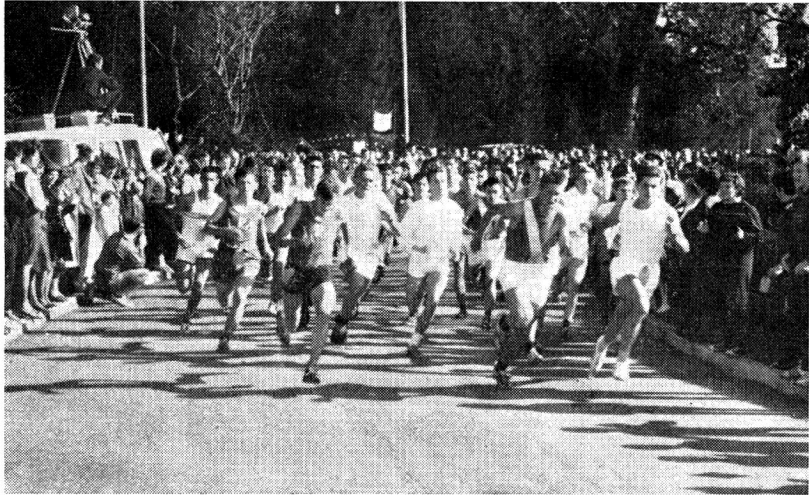

Foto: Hirche, Bobingen

Volkslauf in Bobingen: Start der Junioren