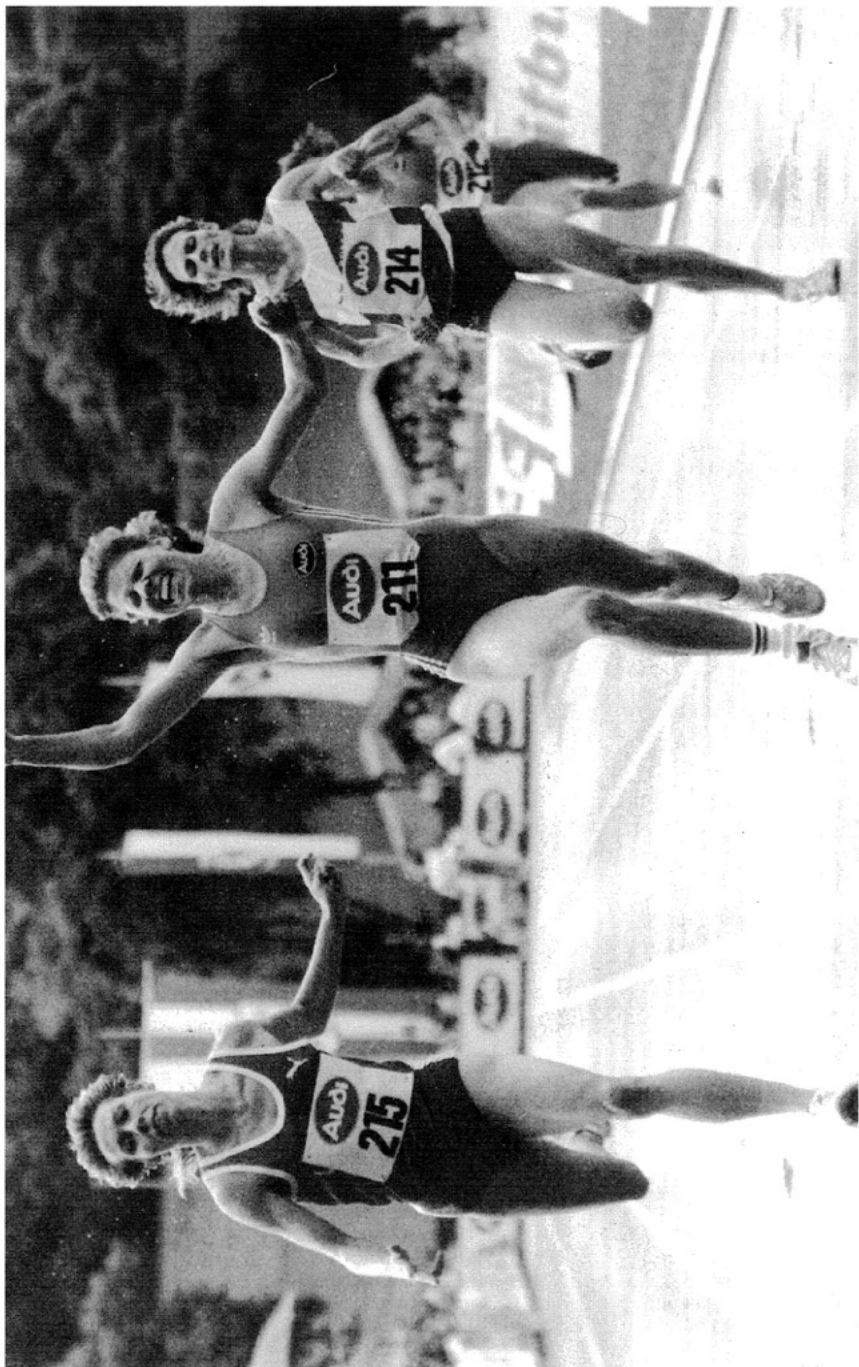

Die 20-jährige Monika Weillhammer 211 (MTV 1881 Ingolstadt) ist ein großes Talent auf der 400 und 800 Meterstrecke. Sie gehört zur 4x400 Meter Rekordstaffel des MTV 1881 Ingolstadt und führt mit 54.62 Sekunden die Bayerische 400 Meter Rangliste 1991 an.