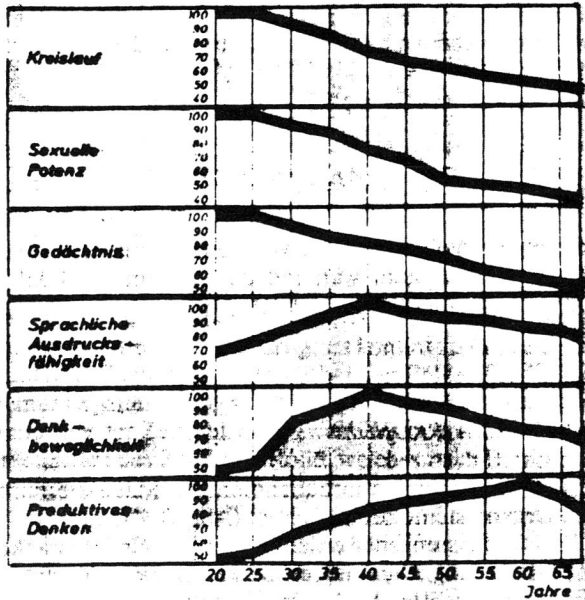

Änderung der Volumenanteile von Fett, Plasma, Gesamtkörperwasser und Extracellulärraum während der Alterung. (20 Jahre: schwarz, 70 Jahre: schraffiert, nach HOLLISTER).

Abhängigkeit verschiedener morphologischer und funktioneller Parameter von Alter (nach FRANKE).