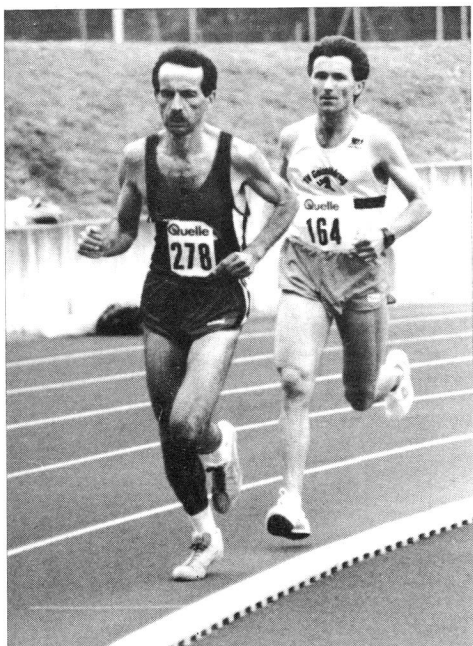

Hartmut Hertlein (TV Marktheidenfeld)
 Nr.278, siegte im 5000 Meterlauf der
 M 40, vor Josef Sigl (TV Geiselhöring)
 in Bad Kissingen.

Männer M40
 =====

Halbmarathon

BL 1992: 1:11:03 Braunmiller Stefan (TSV Lindau)