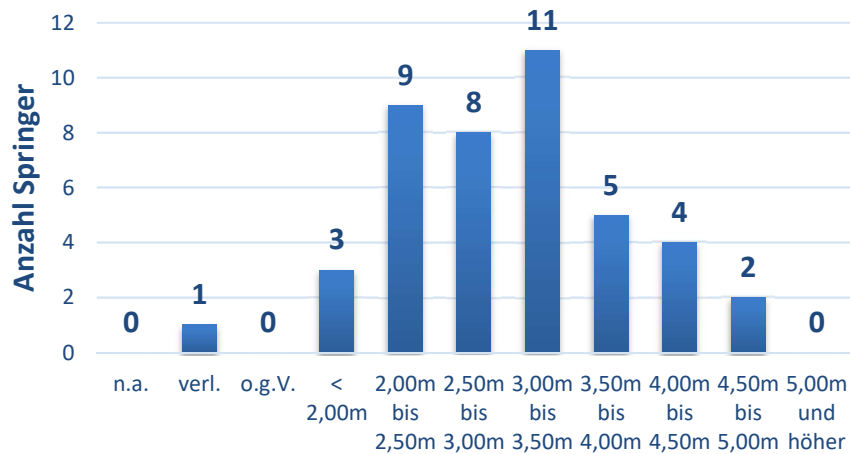

Jugend W12

Wettkampf: "Stabhüpfer" - Green Frog AH: 1,65 - Wettkampfbeginn: 11:43 Uhr																								
Platz	Leistung		Name	Jg.	BL	Verein	1,65	1,75	1,85	1,95	2,05	2,15	2,25	2,35	2,45	2,55	2,65	2,75	2,85	2,95	3,05	3,15	3,25	3,35
14.	1,95	PB	Julia Pauker	2007	1,75	TSV 1880 Wasserburg	o	o	o	x x o	x x x													
15.	1,85	PB	Josephine Pohl	2006	-	TSV 1862 Erding	o	o	x o	x x x														

Statistik zu den Ergebnissen

Gesamtanzahl Springer	42
männliche Starter	23
weibliche Starter	19

SB-Durchschnitt aller Springer	3,09
Ergebnisdurchschnitt aller Springer	2,97
Anzahl Springer mit SB	5
Anzahl Springer mit PB	12
Anzahl Springer ohne gültigen Versuch	0
Anzahl Springer nicht angetreten	0
Anzahl Springer verletzt	1
Prozentanteil Springer mit PB	27,9%

Gesamtanzahl Vereine	13
10 stärkste Vereine	#
TSV Gräfelfing	10
TSV 1880 Wasserburg	8
LG Stadtwerke München	5
TSV 1862 Erding	4
TV Emmering	4
LG 90 Ebersberg-Grafring	3
TSV 1909 Gersthofen	3
TV 1860 Gunzenhausen	1
Stuttgarter Leichtathletik Club	1
DJK Aschaffenburg	1

Gruppierung nach Ergebnissen