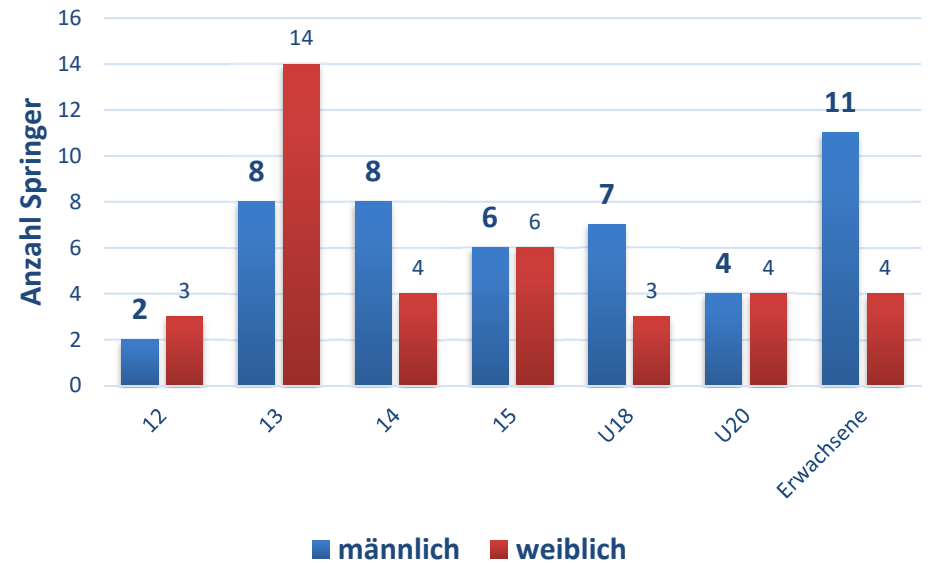

Gruppierung nach Altersklassen der Springer