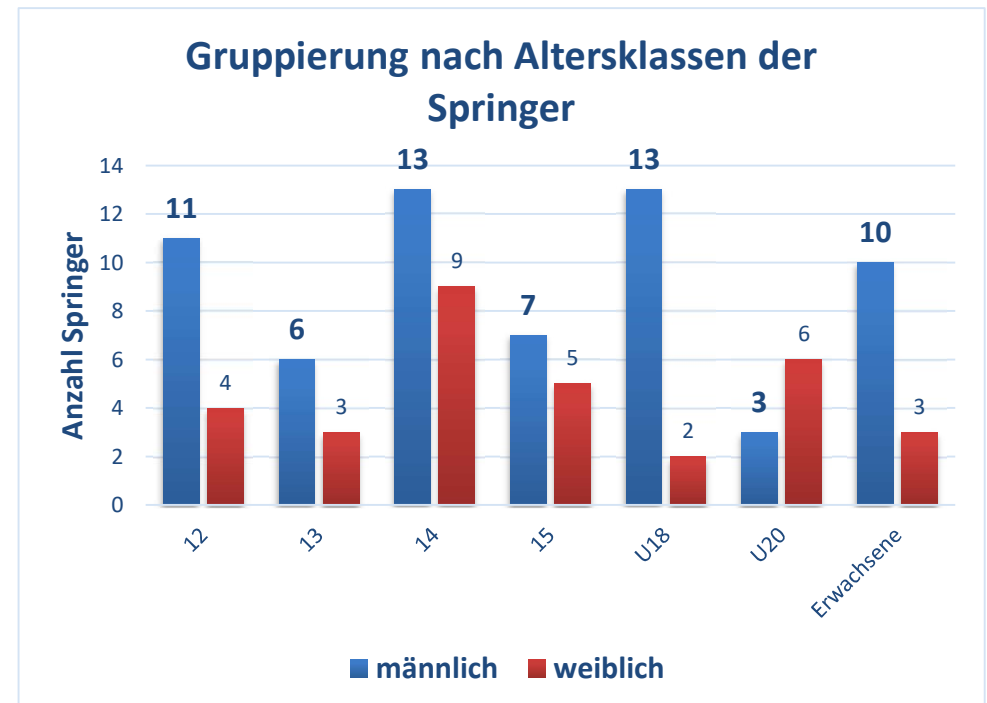

Statistik zu den Ergebnissen

Gesamtanzahl Springer	97
männliche Starter	64
weibliche Starter	33

SB-Durchschnitt aller Springer	3,08
Ergebnisdurchschnitt aller Springer	1,77
Springer mit SB	0
Springer mit PB	0
Springer ohne gültigen Versuch	9
Springer nicht angetreten	4
Springer verletzt	0
Prozentanteil Springer mit PB	0,0%

Gesamtanzahl Vereine	30
10 stärkste Vereine	#
SWC Regensburg	11
TSV Gräfelfing	9
LAC Quelle Fürth	6
TSV 1880 Wasserburg	6
TSV 1862 Erding	6
LG Kreis Dachau	6
LG Stadtwerke München	4
TV Emmering	5
SV Schloßberg-Stephanskirchen	5
LG Sempt	5