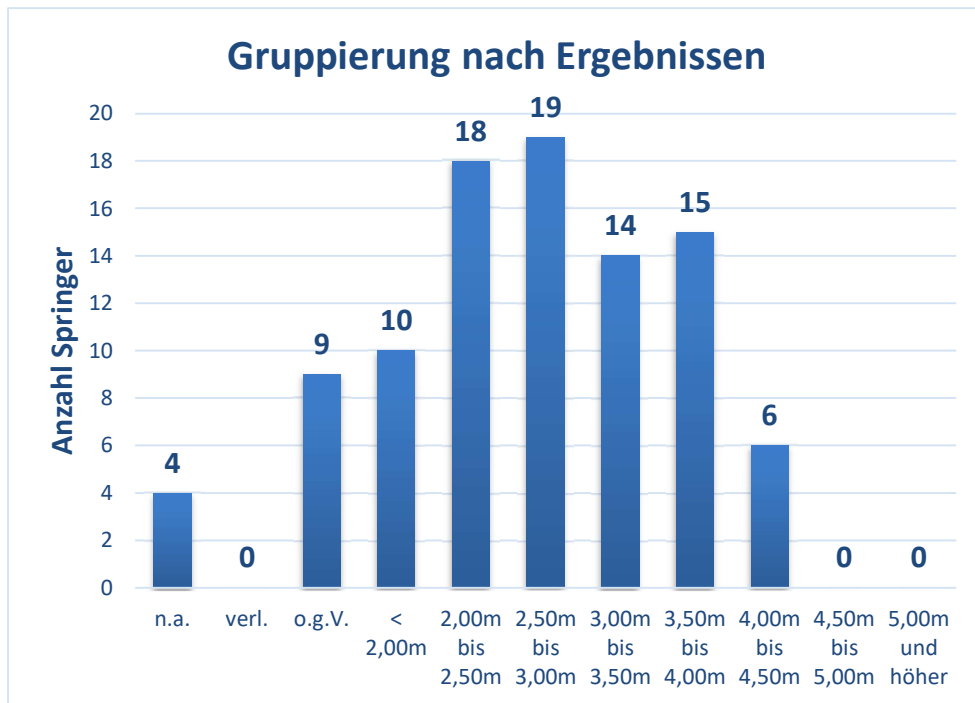

Statistik zu den Ergebnissen

Gesamtanzahl Springer	97
männliche Starter	64
weibliche Starter	33

SB-Durchschnitt aller Springer	3,08
Ergebnisdurchschnitt aller Springer	1,77
Springer mit SB	0
Springer mit PB	0
Springer ohne gültigen Versuch	9
Springer nicht angetreten	4
Springer verletzt	0
Prozentanteil Springer mit PB	0,0%

Gesamtanzahl Vereine	30
10 stärkste Vereine	#
SWC Regensburg	11
TSV Gräfelfing	9
LAC Quelle Fürth	6
TSV 1880 Wasserburg	6
TSV 1862 Erding	6
LG Kreis Dachau	6
LG Stadtwerke München	4
TV Emmering	5
SV Schloßberg-Stephanskirchen	5
LG Sempt	5